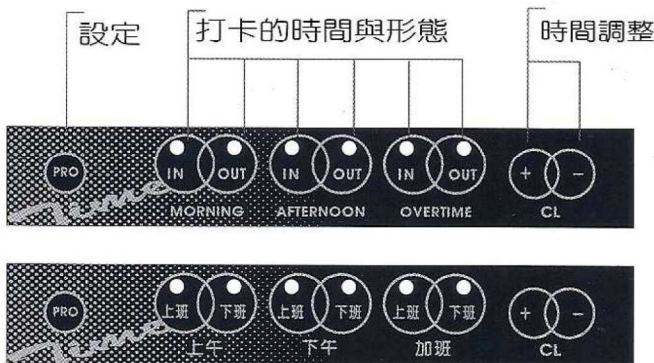

卡片規格: 高18.7 × 寬8.7公分

功能	機種	KP-210A	KP-210AB	KP-210D	KP-210DB
顯示方式		小LCD 指針式	小LCD 指針式	大LCD	大LCD
雙色列印		●	●	●	●
萬年曆		●	●	●	●
音樂報時		●	●	●	●
上下班自動移位		●	●	●	●
停電可走可打卡			●		●

總代理：

西雅圖貿易有限公司

香港九龍長沙灣元州街 312 號  
 秉暉工商業大廈 6 字樓 1,2,4,5,6 室  
 電話：(852) 2728 7391  
 傳真：(852) 2725 1197  
 網址：www.27287391.com